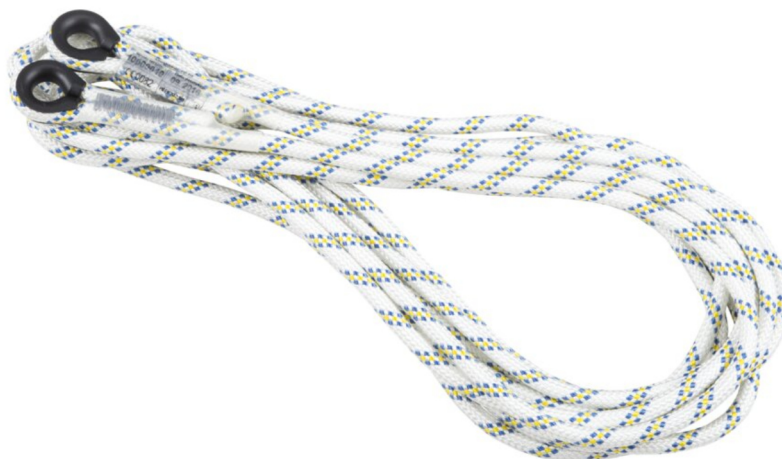

# CORDA LINHA VIDA VERTICAL 12MM DIAM. 10MT - AC 200

REF: 201060400000018PK

## Descrição:

Corda de poliéster Kernmantle com 12 mm diâmetro. A corda tem laço com dedal em ambas as extremidades. Destinado ao uso com trava-queda tipo guiado AC 040 SKR-BLOCK.

## Especificações Técnicas:

Diâmetro da corda Ø: 12 mm  
Comprimento: 10 m

## Materiais:

Núcleo: Poliéster  
Kernmantle: Poliéster

Outros comprimentos disponíveis: 20 m; 30 m; 40 m; 50 m; 60 m; 70 m; 100 m

Fabricante: PROTEKT