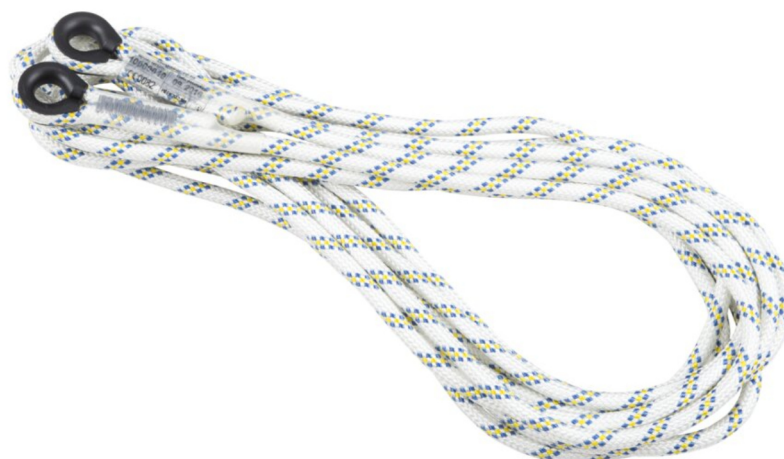

CORDA LINHA VIDA VERTICAL 12MM DIAM. 20MT - AC 200

REF: 201060400000019PK

Descrição:

Corda de poliéster Kernmantle com 12 mm diâmetro. A corda tem laço com dedal em ambas as extremidades. Destinado ao uso com trava-queda tipo guiado AC 040 SKR-BLOCK.

Especificações Técnicas:

Diâmetro da corda Ø: 12 mm
Comprimento: 20 m

Materiais:

Núcleo: Poliéster
Kernmantle: Poliéster

Outros comprimentos disponíveis: 10 m; 30 m; 40 m; 50 m; 60 m; 70 m; 100 m

Fabricante: PROTEKT