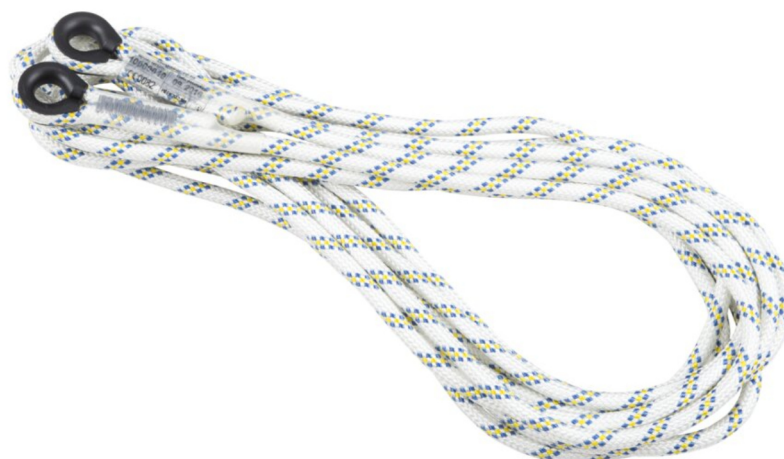

CORDA LINHA VIDA VERTICAL 12MM DIAM. 40MT - AC 200

REF: 201060400000021PK

Descrição:

Corda de poliéster Kernmantle com 12 mm diâmetro. A corda tem laço com dedal em ambas as extremidades. Destinado ao uso com trava-queda tipo guiado AC 040 SKR-BLOCK.

Especificações Técnicas:

Diâmetro da corda Ø: 12 mm
Comprimento: 40 m

Materiais:

Núcleo: Poliéster
Kernmantle: Poliéster

Outros comprimentos disponíveis: 10 m; 20 m; 30 m; 50 m; 60 m; 70 m; 100 m

Fabricante: PROTEKT