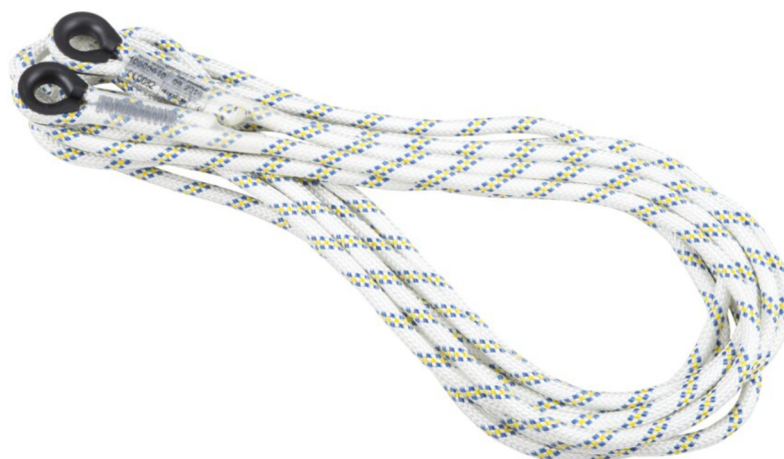

CORDA LINHA VIDA VERTICAL 12MM DIAM. 50MT - AC 200

REF: 201060400000022PK

Descrição:

Corda de poliéster Kernmantle com 12 mm diâmetro. A corda tem laço com dedal em ambas as extremidades. Destinado ao uso com trava-queda tipo guiado AC 040 SKR-BLOCK.

Especificações Técnicas:

Diâmetro da corda Ø: 12 mm
Comprimento: 50 m

Materiais:

Núcleo: Poliéster
Kernmantle: Poliéster

Outros comprimentos disponíveis: 10 m; 20 m; 30 m; 40 m; 60 m; 70 m; 100 m

Fabricante: PROTEKT