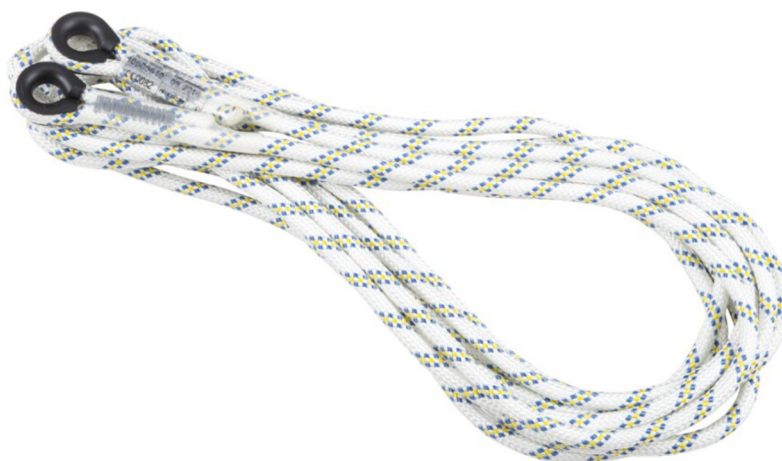

# CORDA LINHA VIDA VERTICAL 12MM DIAM. 60MT - AC 200

REF: 201060400000095PK

## Descrição:

Corda de poliéster Kernmantle com 12 mm diâmetro. A corda tem laço com dedal em ambas as extremidades. Destinado ao uso com trava-queda tipo guiado AC 040 SKR-BLOCK.

## Especificações Técnicas:

Diâmetro da corda Ø: 12 mm  
Comprimento: 60 m

## Materiais:

Núcleo: Poliéster  
Kernmantle: Poliéster

Outros comprimentos disponíveis: 10 m; 20 m; 30 m; 40 m; 50 m; 70 m; 100 m

Fabricante: PROTEKT