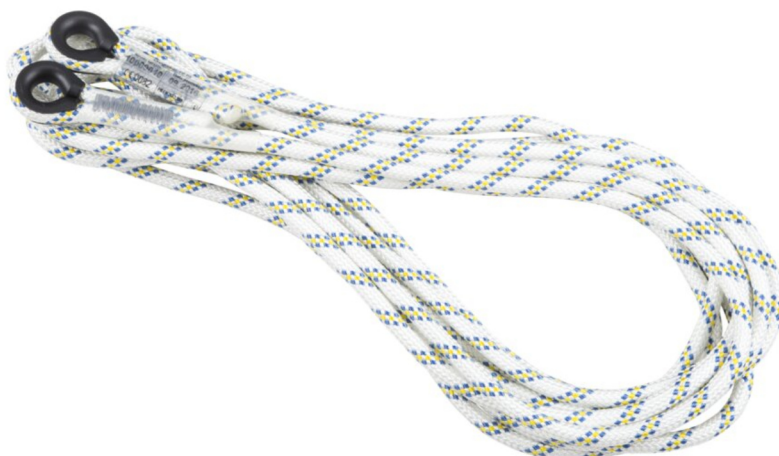

# CORDA LINHA VIDA VERTICAL 12MM DIAM. 100MT - AC 200

REF: 201060400000114PK

## Descrição:

Corda de poliéster Kernmantle com 12 mm diâmetro. A corda tem laço com dedal em ambas as extremidades. Destinado ao uso com trava-queda tipo guiado AC 040 SKR-BLOCK.

## Especificações Técnicas:

Diâmetro da corda Ø: 12 mm  
Comprimento: 100 m

## Materiais:

Núcleo: Poliéster  
Kernmantle: Poliéster

Outros comprimentos disponíveis: 10 m; 20 m; 30 m; 40 m; 50 m; 60m; 70 m

Fabricante: PROTEKT