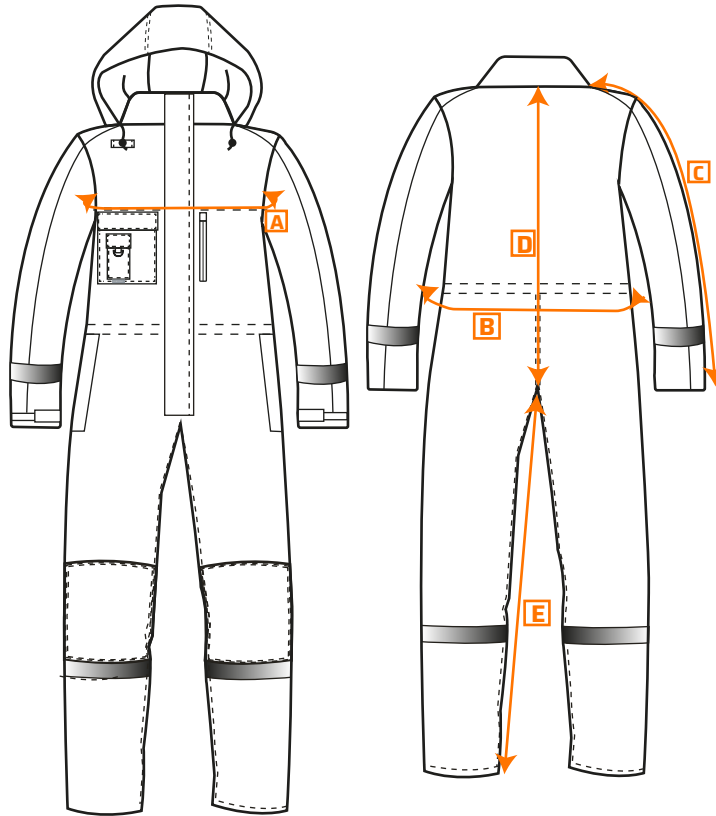

FATO MACACO ACOLCHOADO IMPERMEÁVEL PARA INVERNO - S585

REF: 30103000000S585PW

EN 17353
Tipo B2

EN 343
CLASSE 3:1X

EN 342

Descrição:

Completa proteção impermeável e excelente durabilidade são as principais características deste fato de macaco acolchoado de inverno. O seu design contemporâneo é complementado por um acabamento de alta qualidade e atenção ao detalhe. As suas principais características incluem: fita refletora para maior visibilidade, bolsos para joelheiras reforçados para melhor resistência, vários bolsos para armazenamento e tornozelos com fecho zip para um uso fácil.

Características:

- Um revestimento de tecido extremamente resistente à água, repele a água para longe da superfície do tecido
- Poliéster Oxford resistente à abrasão
- Forro acolchoado para isolamento
- Punhos canelados internos para calor e conforto
- Zip nos tornozelos para fácil colocação sobre botas de trabalho
- Dupla camada de proteção reforçada dos joelhos para maior resistência e durabilidade
- Cintura totalmente elástica para conforto máximo do utilizador
- Fita refletora para maior visibilidade
- EN342 Proteção contra o frio, certificada até -40°C
- Costuras termoseladas para uma proteção adicional
- 5 bolsos espaçosos, Bolso de telemóvel
- Capuz oculto para funcionalidade adicional
- Punhos ajustáveis por fita aderente
- Fecho zip com botões de pressão ocultos
- Zip de Dupla Via para fácil acesso
- Painéis de contraste para proteção contra sujidade
- Anel em D para chaves ou cartões de identificação

FATO MACACO ACOLCHOADO IMPERMEÁVEL PARA INVERNO - S585

REF: 30103000000S585PW

Tabela de tamanhos:

Tamanhos (cm)		S	M	L	XL	XXL	3XL	4XL
Peito	A	122	130	138	146	154	162	170
Cintura (relaxada)	B	86	94	102	110	118	126	134
Comprimento manga	C	87	88	89	90	91	92	93
Costas a virilha	D	94	96	98	100	102	104	106
Comprimento perna	E	79	79	79	79	79	79	79