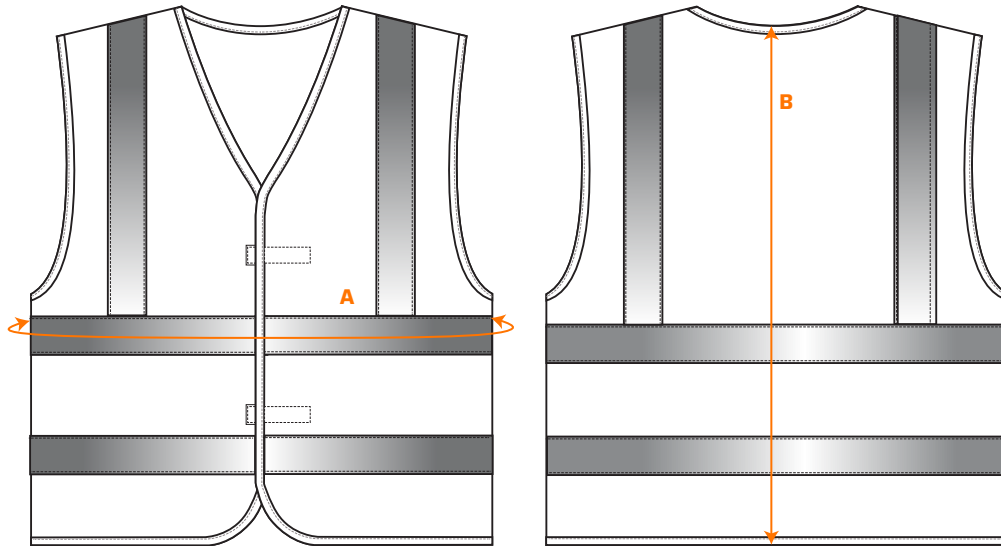

COLETE DE ALTA VISIBILIDADE IGNÍFUGO - FR75

REF: 30104000000FR75PW

EN 14116

EN ISO 20471
CLASSE 2

Descrição:

O colete FR75 é um ótimo complemento para a coleção de coletes ignífugos. Certificado segundo a norma ISO 20471 Classe 2 e EN ISO 14116 Índice 1, o colete deve ser usado sobre roupa de Índice 2 ou 3 para oferecer proteção ignífuga.

Características:

- Costura premium em fita refletora resistente a chamas
- Fecho por fita aderente para fácil acesso
- 100% livre de Metal
- Leve e confortável
- Ajuste generoso para o conforto do utilizador
- Certificado CE

Composição e gramagem: Tecido Exterior: Bizflame Work: 100% Poliéster, malha-urdidura 120g

Cores e tamanhos disponíveis: ■ Amarelo: S/M - 4XL/5XL ■ Laranja: S/M - 4XL/5XL

COLETE DE ALTA VISIBILIDADE IGNÍFUGO - FR75

REF: 30104000000FR75PW

Tabela de tamanhos:

Tamanhos (cm)		S/M	L/XL	2XL/3XL	4XL/5XL
Contorno peito (fechado)	A	116	132	150	168
Comprimento	B	70	70	70	75

Cuidados de lavagem:

EN ISO 14116 Índice 1
EN ISO 20471 Classe 2
RIS 3279-TOM ASSUNTO 2 (SOMENTE LARANJA)