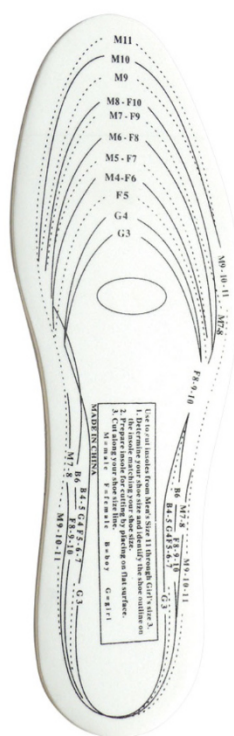

# PALMILHA ESPUMA MEMORY - FC87

REF: 30107000000FC87PW

## Descrição:

Palmilha ergonomicamente concebida que se molda ao formato individual de cada pé. Oferece conforto e apoio durante todo o dia. Corta-se consoante o tamanho para um encaixe perfeito.

## Características:

- Moldes de palmilha ergonomicamente projetados para o formato do pé do indivíduo
- Oferece conforto e apoio durante todo o dia
- Corte ao tamanho para o ajuste perfeito

**Composição:** Espuma Memory

**Espessura:** 10 mm

**Tamanhos disponíveis:** Tamanho Único

**Cores disponíveis:**  Branco