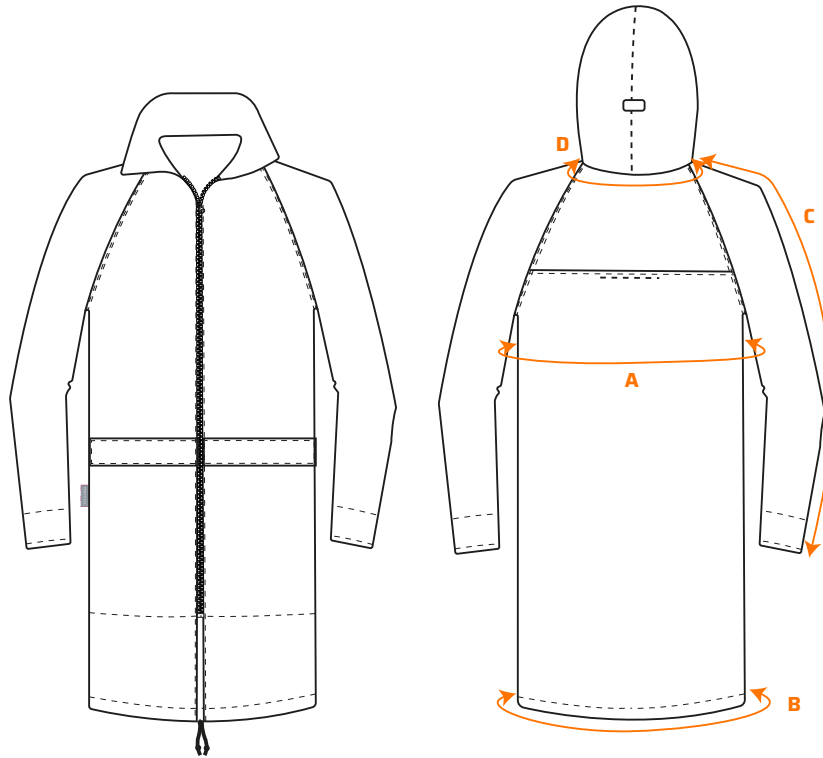

## Descrição:

A capa de chuva clássica oferece uma excelente protecção à prova d'água. O seu comprimento mais longo proporciona uma cobertura adicional para o utilizador. Apresenta bolsos generosos, um capuz destacável e parte traseira ventilada para maior respirabilidade.

## Características:

- 2 Bolsos espaçosos
- Punho elástico interno
- Abertura Frontal por Fecho Zip
- Capuz oculto para funcionalidade adicional
- Ajuste generoso para o conforto do utilizador
- lhoses e ventilação traseira para maior respirabilidade e conforto
- Costuras termoseladas para uma protecção adicional
- Revestimento de PVC compatível com REACH
- Tecido leve e impermeável com costuras termoseladas que impedem a penetração da água
- Revestimento de tecido extremamente resistente à água, repele a água da superfície do tecido
- Tecido com classificação 40 UPF para bloquear 98% dos raios UV

## Cores e tamanhos disponíveis:

■ Preto: S - 4XL

■ Amarelo: S - 3XL

■ Verde: S - 3XL

■ Azul Marinho: S - 4XL

## Tabela de tamanhos:

Tamanhos (cm)		S	M	L	XL	XXL	3XL	4XL
Peito	A	110	118	126	138	146	154	162
Bainha	B	110	118	126	138	146	154	162
Comprimento da manga	C	82	83	84	85	86	87	88
Contorno do pescoço	D	53.4	54.7	56	57.3	58.6	59.9	61.2